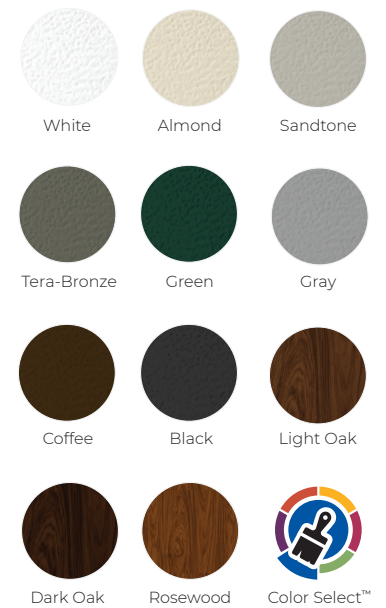

COLORS

White	•	•	•	•
Almond	•	•	•	•
Sandtone	•	•	•	•
Tera-Bronze	•	•	•	•
Green	•	•	•	•
Gray	•	•	•	•
Coffee	•	•	•	•
Black	•	•	•	•
Light Oak	•	•	•	•
Dark Oak	•	•	•	•
Rosewood	•	•	•	•
Color Select™	•	•	•	•

*For full warranty details contact your Midland dealer

**ColorSelect™ uses Sherwin Williams Polane® Solar Reflective Polyurethane Enamel, providing a durable, heat-repelling coating.

HARDWARE

COLORS

WINDOWS