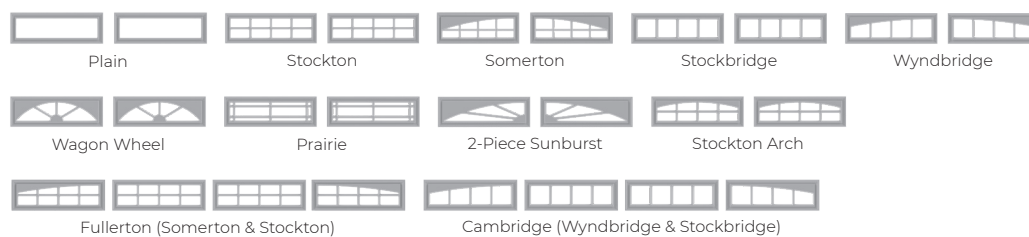

COLORS

White	•	•	•	•
Almond	•	•	•	•
Sandtone	•	•	•	•
Tera-Bronze	•	•	•	•
Green	•	•	•	•
Gray	•	•	•	•
Coffee	•	•	•	•
Black	•	•	•	•
Light Oak	•	•	•	•
Dark Oak	•	•	•	•
Rosewood	•	•	•	•
Color Select™	•	•	•	•

*For full warranty details contact your Midland dealer

**ColorSelect™ uses Sherwin Williams Polane® Solar Reflective Polyurethane Enamel, providing a durable, heat-repelling coating.

HARDWARE

COLORS

WINDOWS